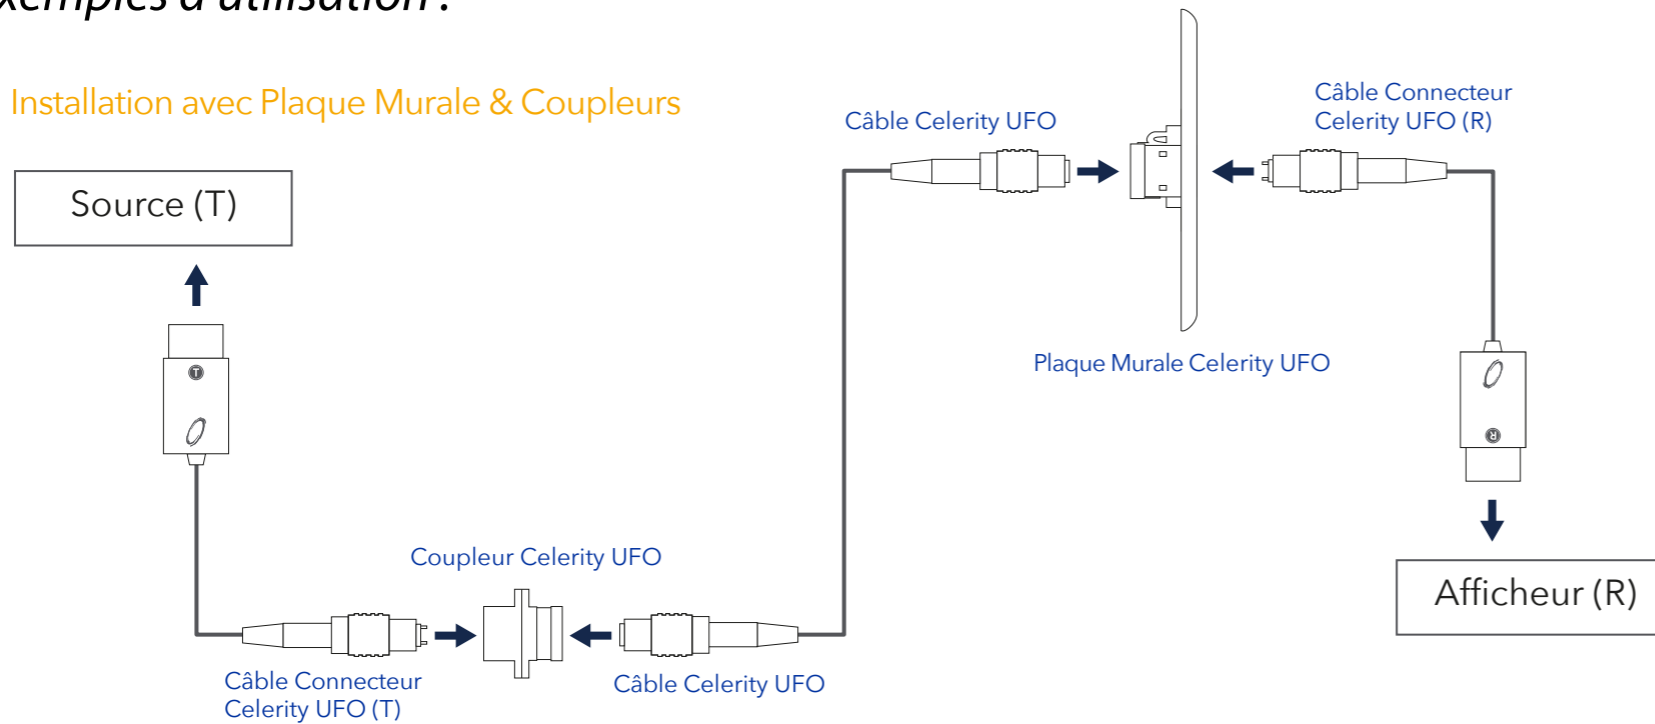

Exemples d'utilisation :

Installation avec Plaque Murale & Coupleurs

Plaque Murale