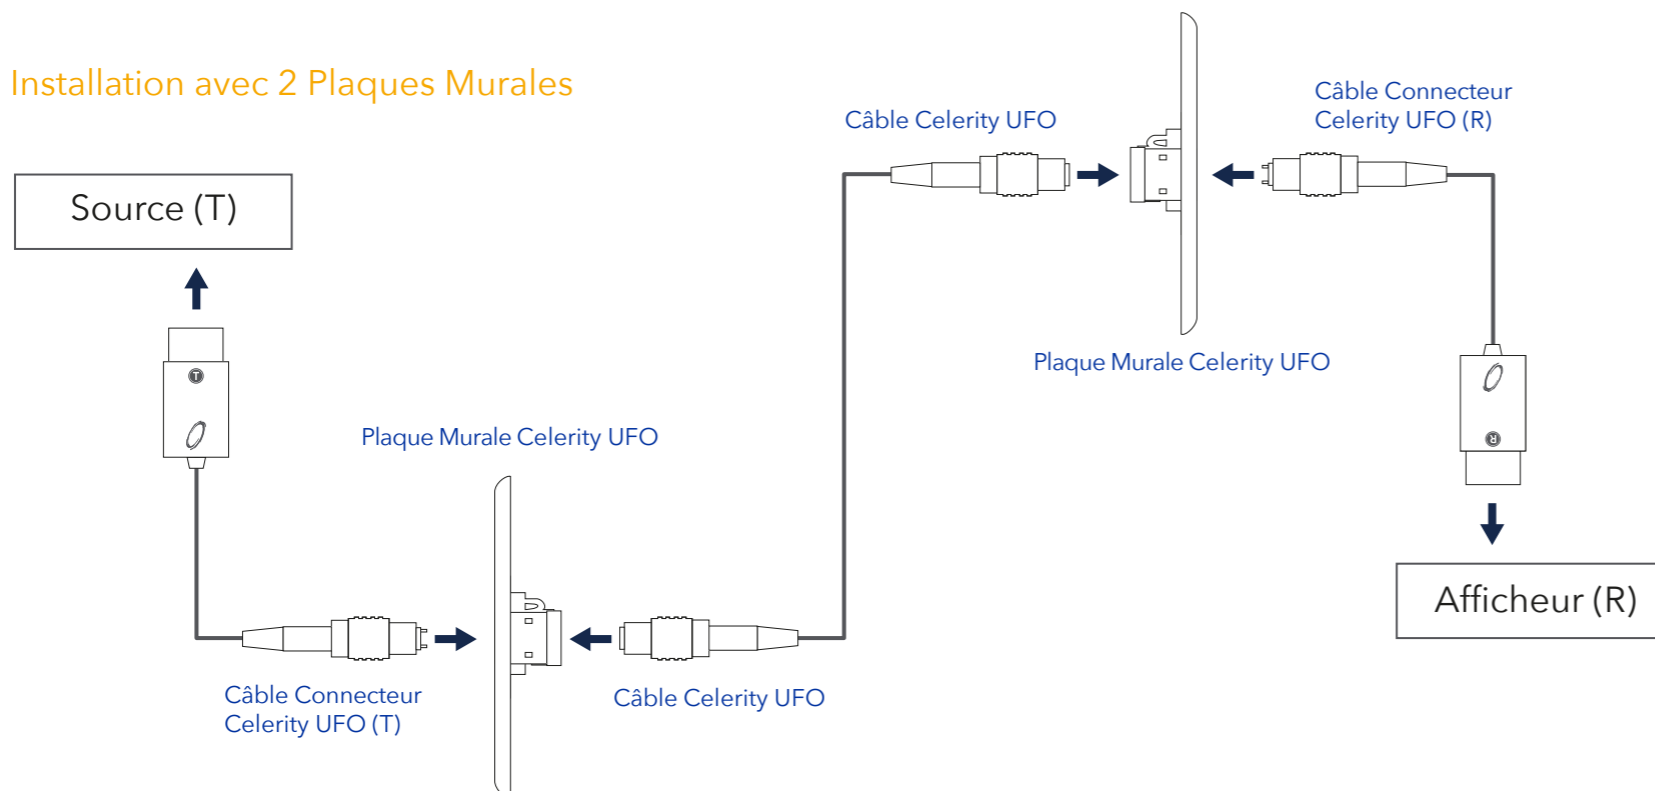

Chaque extrémité d'un câble UFO peut recevoir un connecteur HDMI de transmission (TX) ou de réception (RX). Nul besoin de se préoccuper du sens du câble : les UFO sont bi-directionnels ! Chacune des fiches HDMI (TX et RX) est raccordée à 15cm de câble fibre optique terminé par un connecteur fibre. Pour un raccordement simple, rapide aux extrémités du câble optique UFO, une paire de coupleurs à verrouillage est incluse.

Conçus pour assurer un alignement optique parfait entre le câble UFO et les fiches HDMI TX et RX, les coupleurs ajoutent une protection supplémentaire garantissant une connexion optique de précision. Chaque fiche HDMI intègre également un mini-câble d'alimentation USB. Les composants source et afficheur fournissent généralement une alimentation de 5V (dans le cas contraire une alimentation externe devra être utilisée). Les câbles optique UFO tirent parti de cette fonctionnalité pour alimenter directement les fiches HDMI TX et RX. Cerise sur le gâteau : une plaque murale est incluse pour une finition irréprochable la cas échéant.

Caractéristiques :

- Simplicité, rapidité, fiabilité : aucun outil spécifique nécessaire !
- Déport de signal jusqu'à 305 mètres.
- Prise en charge des standards : HDMI 2.0, 4K-HDR, 60Hz 4:4:4, HDCP 2.2, EDID, CEC, ARC
- Plaque murale incluse
- Résistant : supporte des tractions jusqu'à 27kg. Rayon de courbure de 5mm.
- Gaine Plenum
- Alimentation des connecteurs HDMI (TX et RX) via prise USB intégrée (0,5 W | 5V DC)

Exemples d'utilisation :

Installation avec Plaque Murale & Coupleurs

Plaque Murale

Installation avec 2 Plaques Murales

Références disponibles :

- **UFO-35P** (10 mètres)
- **UFO-40P** (12 mètres)
- **UFO-50P** (15 mètres)
- **UFO-60P** (18 mètres)
- **UFO-80P** (24 mètres)
- **UFO-100P** (30 mètres)
- **UFO-130P** (40 mètres)
- **UFO-160P** (48 mètres)
- **UFO-200P** (61 mètres)
- **UFO-500P** (152 mètres)
- **UFO-1000P** (305 mètres)