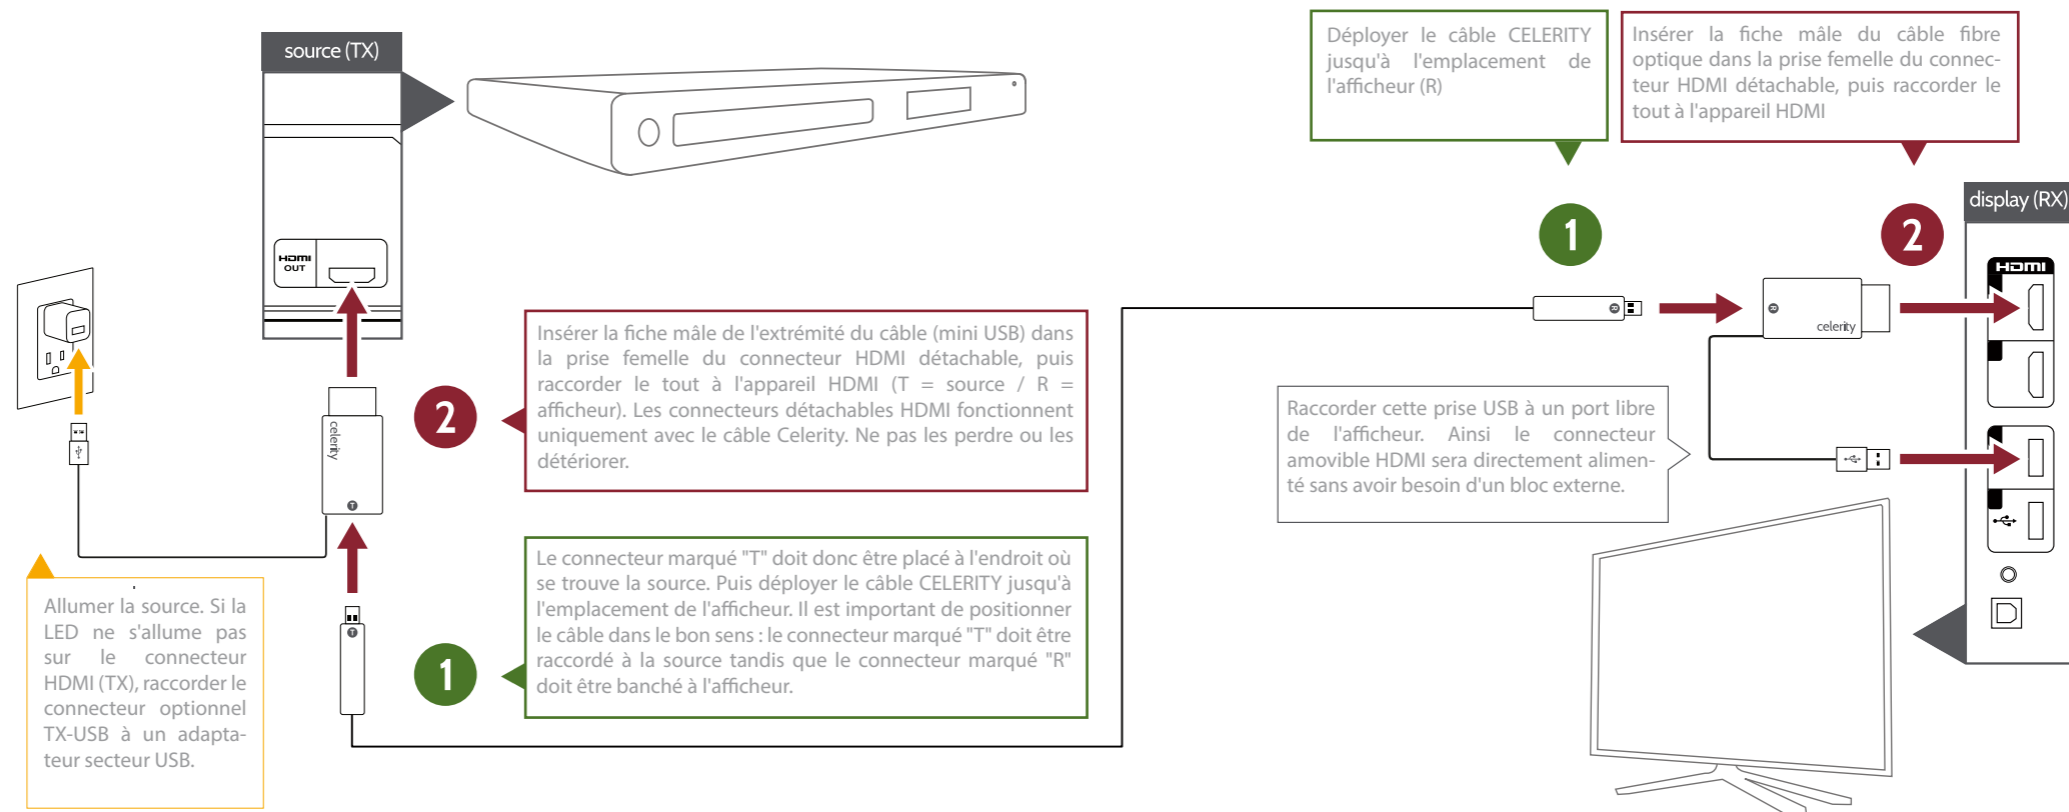

Câble fibre optique / HDMI

3

Câble fibre optique / DVI

5

HDMI sur Fibre - DFO

⊕ **DFO**

Câble fibre optique et connecteurs pour déport HDMI longue distance

Les câbles HDMI sur fibre optique DFO (Detachable Fiber Optic) sont faciles à utiliser et ne nécessitent aucun autres éléments supplémentaires pour leur mise en place. Disponibles en plusieurs longueurs prédéterminées, les câbles peuvent transporter un signal HDMI (4K, 1080p, 3D) jusqu'à 300m sans aucune perte.

Raccordez les deux extrémités du câble à votre source/processeur d'un côté et à votre écran plat/projecteur de l'autre et c'est tout !!!

Côté émission, l'alimentation est fournie par la source (5V 50mA-100mA, les câbles Celerity ayant besoin de 75mA). Côté réception, elle est fournie par l'un des ports USB de l'écran plat via câble de liaison USB/mini USB. Dans le cas où l'afficheur (écran plat, vidéo-projecteur) n'est pas équipé nativement de ports USB il suffira d'utiliser une alimentation 5V/USB en local (disponible chez Pilote Films).

Lorsque la source ne fournit pas les 75 mA nécessaires, il sera nécessaire d'alimenter de la même façon la fibre Celerity via une alimentation 5V/USB.

Du fait de la terminaison mini USB, les câbles Celerity sont disponibles en longueurs prédéfinies, de 12m jusqu'à 300m. Il est possible de commander des longueurs spécifiques.

Caractéristiques :

- Résolutions compatibles : 3D, 4K, 1080p, 720p
- Auto Return Channel
- Transmission : 18 Gbps
- Fiche USB Fibre optique : 7 x 9 x 25 mm
- Fiche HDMI : 8 x 20 x 28 mm

DFO-HDMI : Diagramme de connexion