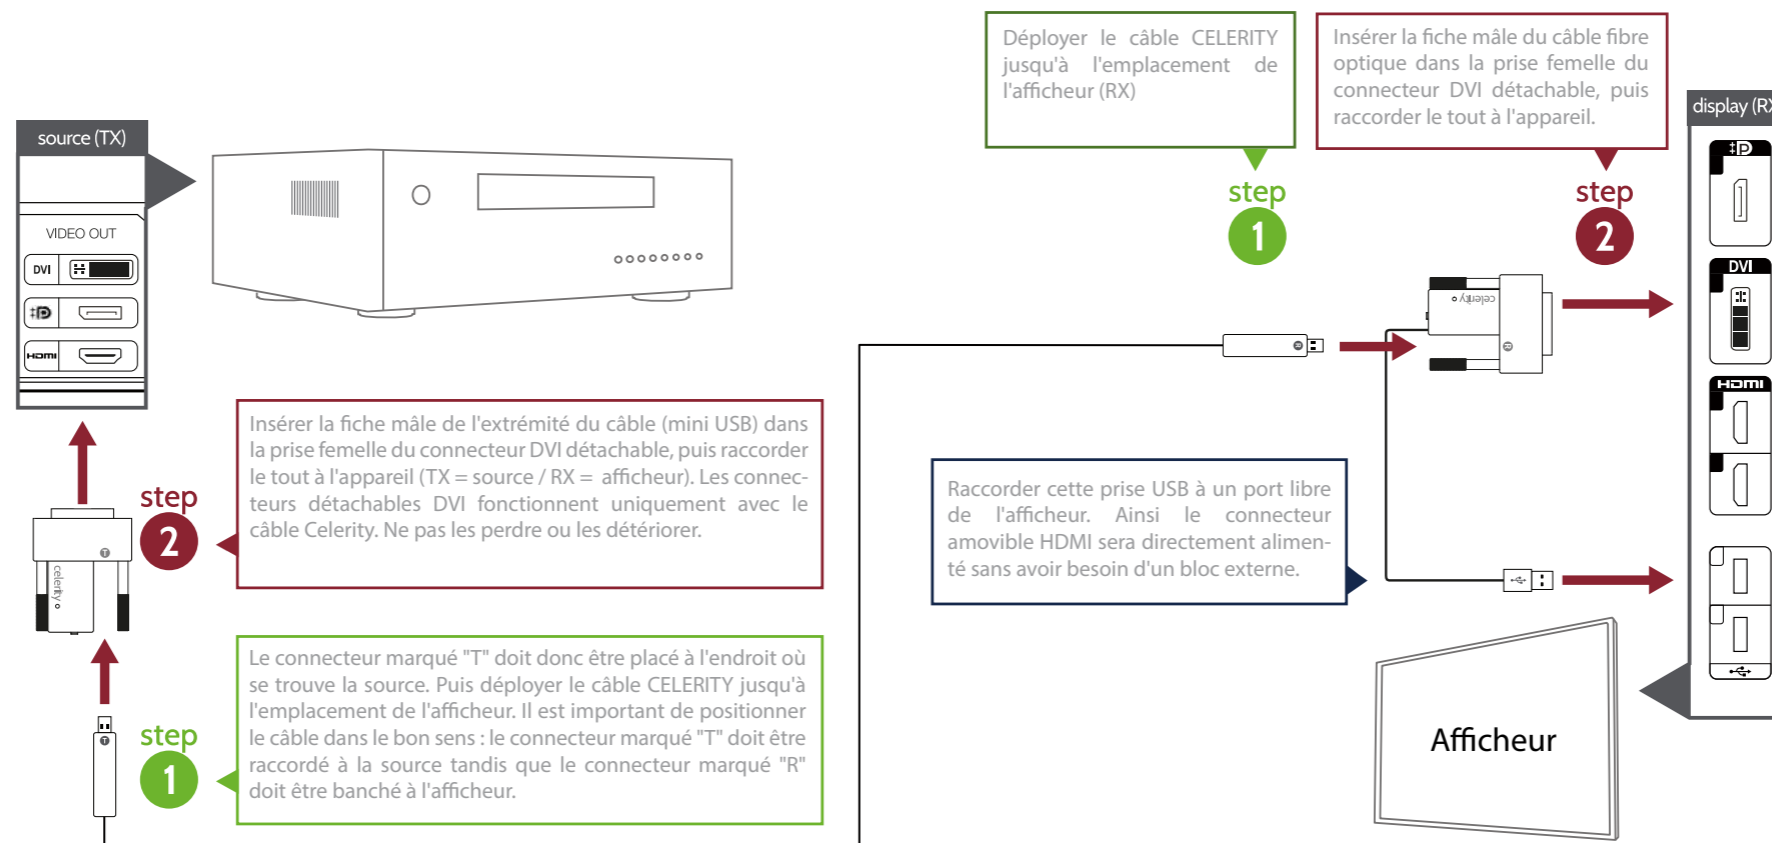

DFO-DVI : Diagramme de connexion

Références disponibles (DVI sur fibre optique) :

- **DFO-DVI-40P** (12 mètres)
- **DFO-DVI-60P** (18 mètres)
- **DFO-DVI-80P** (24 mètres)
- **DFO-DVI-100P** (30 mètres)
- **DFO-DVI-160P** (48 mètres)
- **DFO-DVI-200P** (61 mètres)
- **DFO-DVI-250P** (76 mètres)
- **DFO-DVI-300P** (91 mètres)
- **DFO-DVI-350P** (107 mètres)
- **DFO-DVI-400P** (122 mètres)
- **DFO-DVI-450P** (137 mètres)
- **DFO-DVI-550P** (168 mètres)
- **DFO-DVI-600P** (183 mètres)
- **DFO-DVI-700P** (213 mètres)
- **DFO-DVI-750P** (229 mètres)
- **DFO-DVI-800P** (244 mètres)
- **DFO-DVI-850P** (259 mètres)
- **DFO-DVI-900P** (274 mètres)
- **DFO-DVI-950P** (290 mètres)
- **DFO-DVI-1000P** (304 mètres)

Il est possible de commander des longueurs spécifiques.