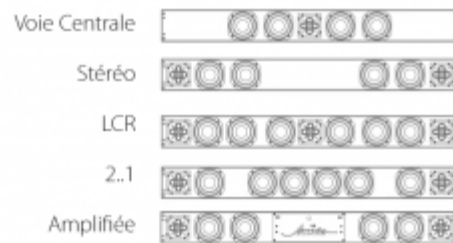

# SPL3LR | SERIE SPL

Barre de son / Enceinte Stéréo, 4x Woofers / 2x Tweeters, 50/100W, Largeur sur mesure

- Tweeter : (x2) dômes souple en Néodyme de 1" (25 mm)
- Boîtier : Aluminium de qualité aéronautique
- Finitions Standards : Studio Black, Satin Black, Gloss Black, Dark Titanium, Light Titanium, Mirror Silver
- Dimensions hors-tout, sans grille (HxLxP) : 102 x [à définir] x 40mm
- Largeur minimum : 533mm

## CONFIGURATIONS DES BARRES DE SON SERIE SPL