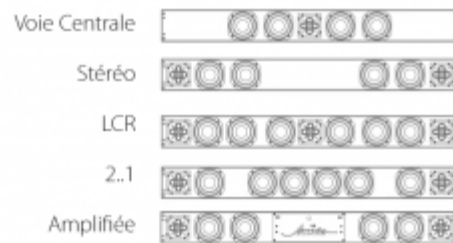

CONFIGURATIONS DES BARRES DE SON SERIE SPL

Pilote Films : 33 rue Godefroy, 92800 PUTEAUX
tél : 01 49 00 13 50 - email : info@pilotefilms.com
web : www.pilotefilms.com