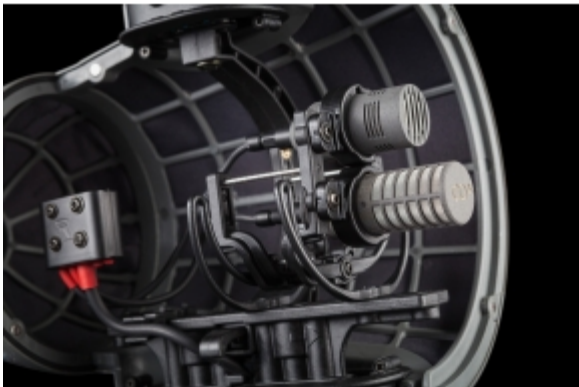

KITS MS

Kits Cyclone Stéréo MS (Mid-Side)

Pilote Films : 33 rue Godefroy, 92800 PUTEAUX
tél : 01 49 00 13 50 - email : info@pilotefilms.com
web : www.pilotefilms.com