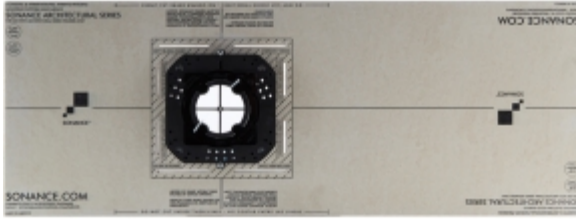

Voir la vidéo

Ce kit "Solid Surface" est réservé à l'encastrement d'enceintes 3,5" ou du subwoofer BPS6 de la série Architectural Serie avec grille ronde ou carrée. Il est adapté à un montage sur mur pleins.

Kits de montage pour murs creux également disponibles.

Dimensions (HxLxP): 305 x 810 x 37mm

93053 | *Architectural Serie*

Kit d'encastrement "Solid Surface" AS 3,5" grille ronde ou carrée pour murs pleins